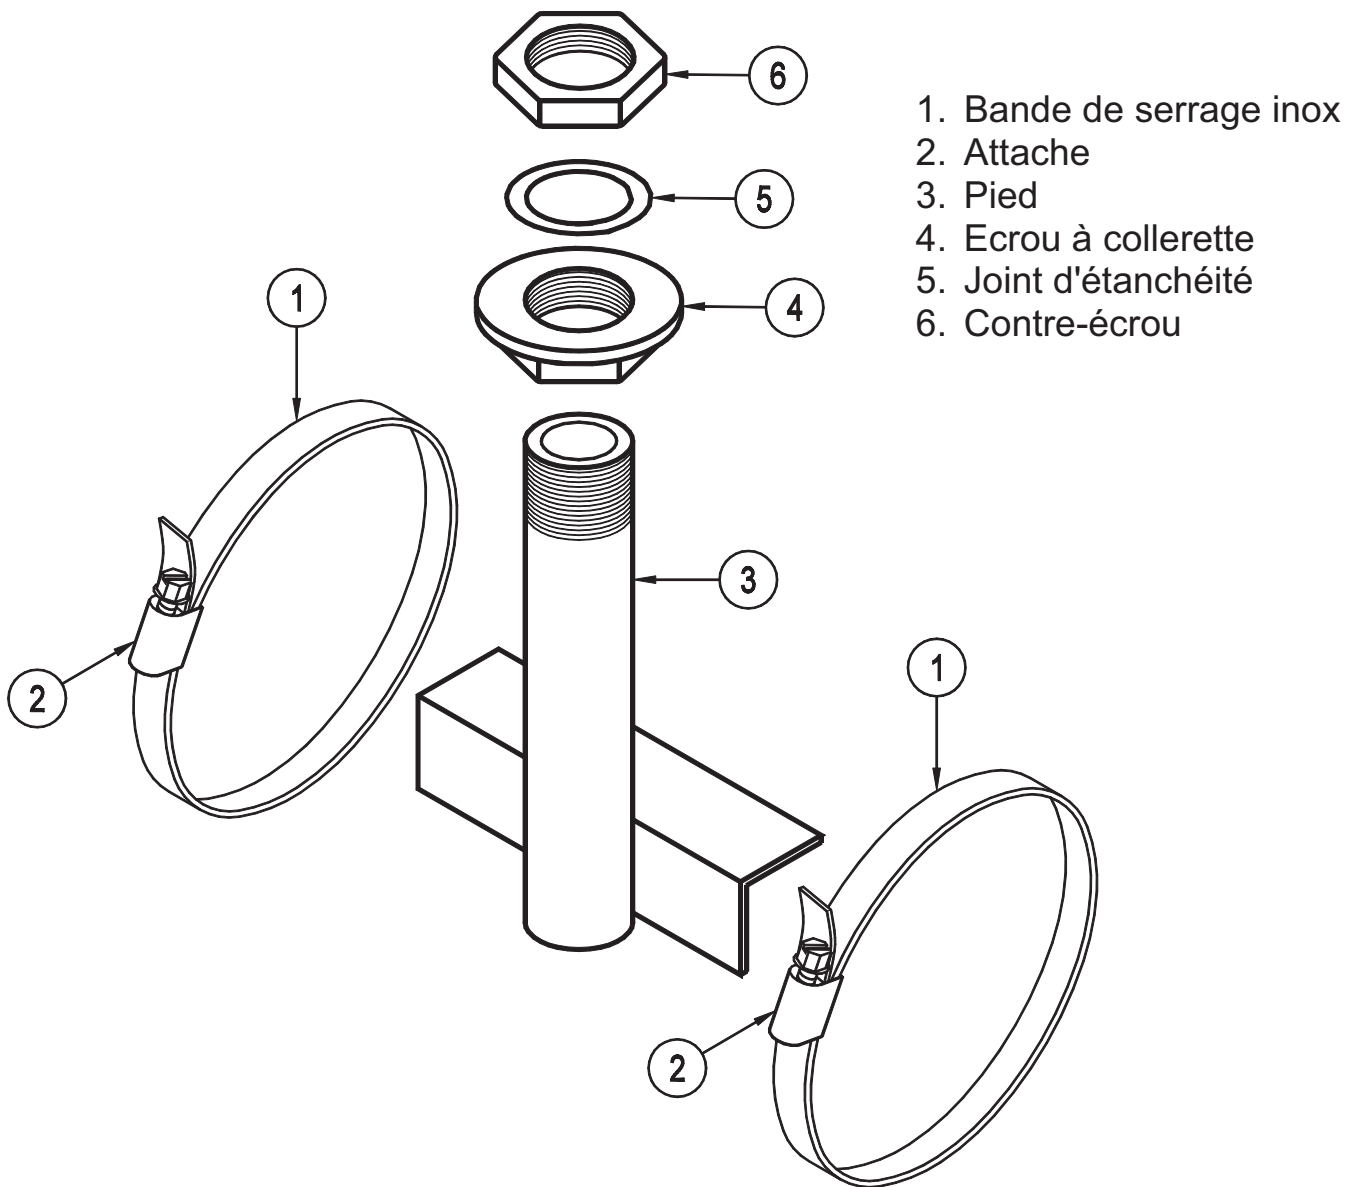

PIED SUPPORT BOITES - AJSB

Pied support à entrée directe pour boîtes AJBE.

Matière du pied : acier cadmié bichromaté.

Dimensions :

- tube Ø 27 hauteur 120 mm.

- équerre 20 × 20 × 80 mm.

Filetage : 3/4" gaz

Tel : 33 / (0) 232 383 333 Fax : 33 / (0) 232 383 830
ZI °1 - 650, rue Vulcain - BP1725 - 27017 Evreux Cedex - France
E-mail : jouanin@acim-jouanin.fr Web site : <http://www.acim-jouanin.fr>